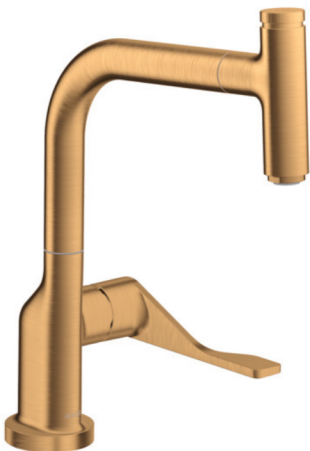

**AXOR Citterio**  
**Einhebel-Küchenmischer Select 230 mit Ausziehauslauf**  
 Oberflächen: **Brushed Gold Optic** Artikelnummer: **39861250**

## Merkmale

- ComfortZone 230
- Schwenkbereich einstellbar in 2 Stufen auf 110° oder 150°
- Normalstrahl
- Select-Knopf zum komfortablen An- und Abstellen des Wasserstrahls
- MagFit magnetische Brausehalterung
- maximale Durchflussmenge bei 3 bar: 9 l/min
- Keramikmischsystem
- Temperaturbegrenzung einstellbar
- Rückflussverhinderer integriert
- für Durchlauferhitzer geeignet
- DVGW NW-6506BT0603
- P-IX 28881/IA

## Maßzeichnung

**AXOR Citterio**  
**Einhebel-Küchenmischer Select 230 mit Ausziehauslauf**  
Oberflächen: **Brushed Gold Optic** Artikelnummer: **39861250**