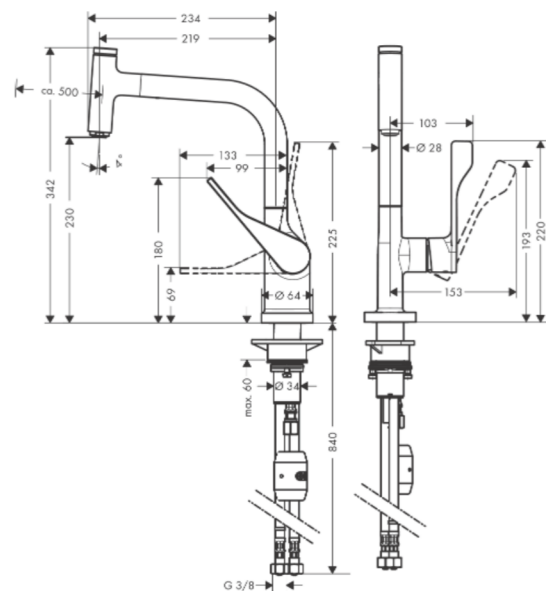

## Merkmale

- ComfortZone 230
- Schwenkbereich einstellbar in 2 Stufen auf 110° oder 150°
- Normalstrahl
- Select-Knopf zum komfortablen An- und Abstellen des Wasserstrahls
- MagFit magnetische Brausehalterung
- maximale Durchflussmenge bei 3 bar: 9 l/min
- Keramikmischsystem
- Temperaturbegrenzung einstellbar
- Rückflussverhinderer integriert
- für Durchlauferhitzer geeignet
- DVGW NW-6506BT0603
- P-IX 28881/IA

## Produktabbildung

## Maßzeichnung

**AXOR Citterio**  
**Einhebel-Küchenmischer Select 230 mit Ausziehauslauf**  
Oberflächen: **Brushed Gold Optic** Artikelnummer: **39861250**

## Durchflussdiagramm